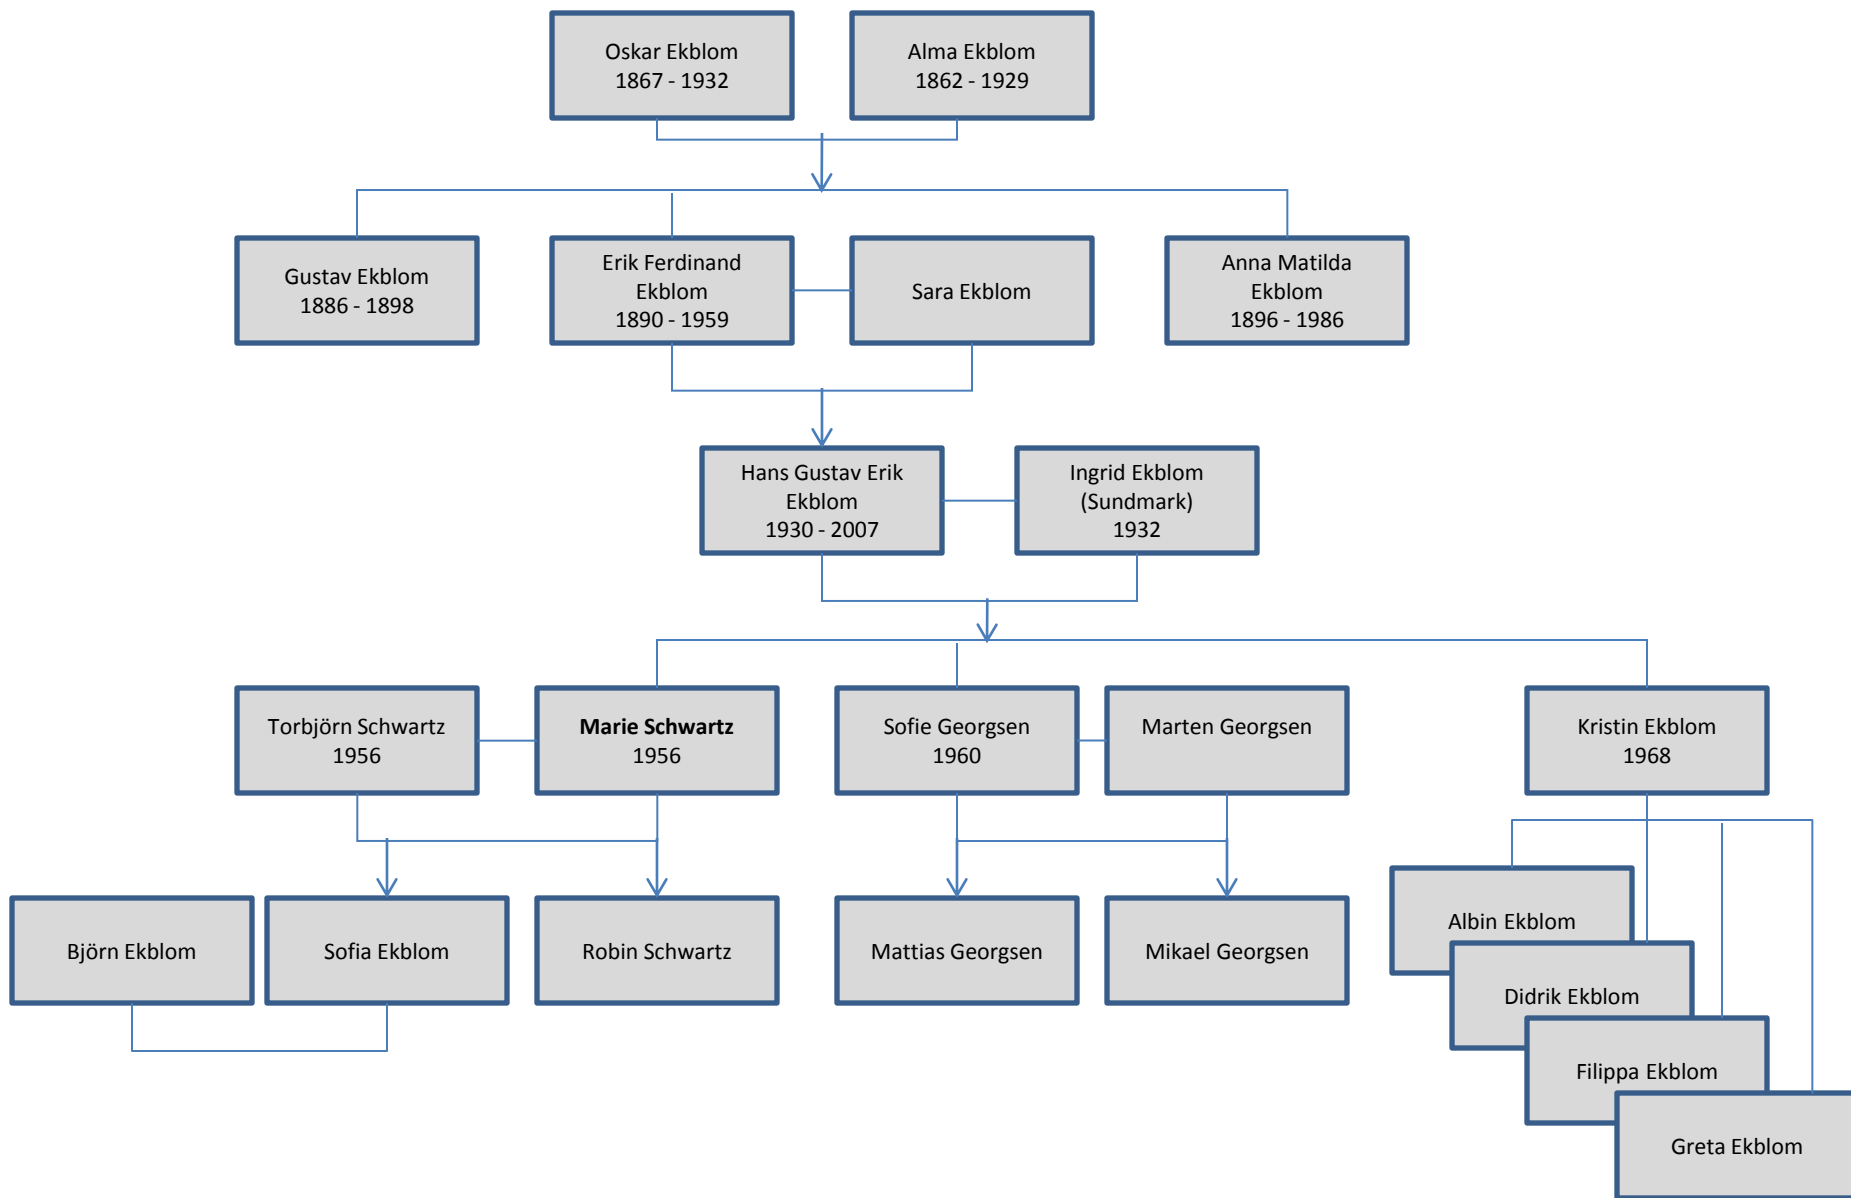

Informationslämnare till detta släkträd är **Marie Schwartz**.

2010-03-22

Kontakta hans@ekblom.com om du tror/anser att din släkt kan relateras till detta släkträd